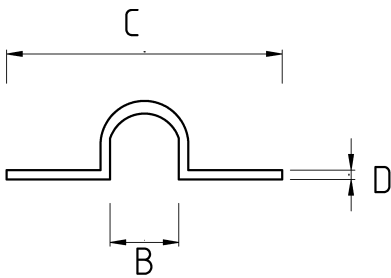

CONDUIT CLIP, POLYAMIDE BLACK

Технические характеристики

Код продукта	Размер I	A	B	C	D	E	Вес нетто (kg/шт)	Количество в
F180207	PG7	7.00					0,001	300.00
F180210	PG9	10.00					0,002	300.00
F180212	PG11	12.00					0,002	300.00
F180214	PG13.5	14.00					0,003	200.00
F180217	PG16	17.00					0,004	100.00
F180223	PG21	23.00					0,008	70.00
F180229	PG29	29.00					0,010	50.00
F180236	PG36	36.00						
F180248	PG48	48.00					0,019	25.00