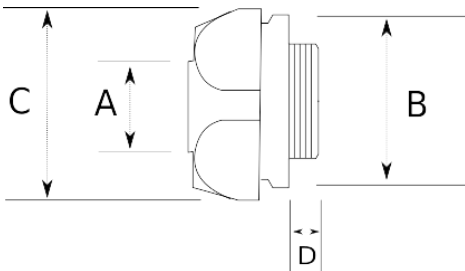

CONDUIT CONNECTOR, POLYAMIDE 90 GRAY

IP55	-45 C	+105 C
------	-------	--------

Технически характеристики

Код продукта	Размер l	A	B	C	D	E	Вес нетто (kg/шт)	Количество в
F197207	PG7	7.00						
F197210	PG9	10.00					0,011	100.00
F197212	PG11	12.00					0,011	50.00
F197214	PG13.5	14.00					0,016	50.00
F197217	PG16	17.00					0,021	40.00
F197223	PG21	23.00					0,029	20.00
F197229	PG29	29.00					0,060	12.00