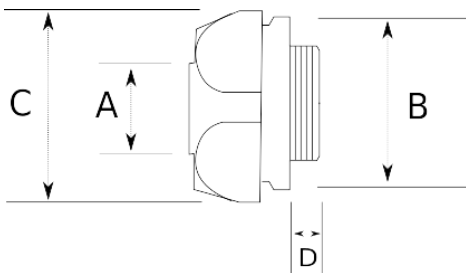

## CONDUIT CONNECTOR, POLYAMIDE 90 BLACK

IP55	-45 C	+105 C
------	-------	--------

### Технические характеристики

Код продукта	Размер l	A	B	C	D	E	Вес нетто (kg/шт)	Количество в
F190207	PG7	7.00						
F190210	PG9	10.00					0,011	100.00
F190212	PG11	12.00					0,011	50.00
F190214	PG13.5	14.00					0,016	50.00
F190217	PG16	17.00					0,021	40.00
F190223	PG21	23.00					0,029	20.00
F190229	PG29	29.00					0,060	12.00
F190423	M25x1.5	23.00						