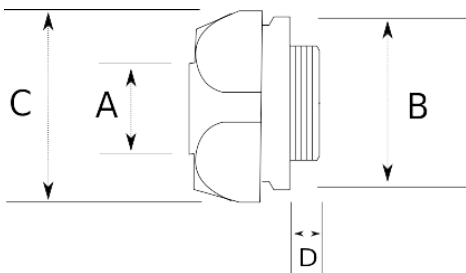

CONDUIT CONNECTOR, POLYAMIDE, GRAY

IP55	-45 C	+105 C
------	-------	--------

Технически характеристики

Код продукта	Размер I	A	B	C	D	E	Вес нетто (кг/шт)	Количество в
F207207	PG7	7.00						
F207209	PG7	8.50						
F207210	PG9	10.00					0,007	160.00
F207212	PG11	12.00					0,009	100.00
F207214	PG13.5	14.00					0,012	100.00
F207217	PG16	17.00					0,014	80.00
F207223	PG21	23.00					0,020	50.00
F207229	PG29	29.00					0,030	25.00
F207236	PG36	36.00					0,052	12.00
F207248	PG48	48.00					0,066	8.00
F207407	M12x1.5	7.00					0,003	200.00
F207409	M12x1.5	8.50						
F207410	M16x1.5	10.00					0,007	100.00
F207412	M16x1.5	12.00					0,008	100.00
F207414	M20x1.5	14.00						
F207417	M20x1.5	17.00					0,013	80.00
F207423	M25x1.5	23.00					0,018	50.00