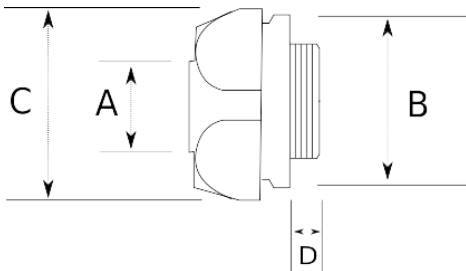

CONDUIT CONNECTOR, POLYAMIDE, BLACK

IP55	-45 C	+105 C
------	-------	--------

Технические характеристики

Код продукта	Размер I	A	B	C	D	E	Вес нетто (кг/шт)	Количество в
F200207	PG7	7.00						
F200209	PG7	8.50						
F200210	PG9	10.00					0,007	150.00
F200212	PG11	12.00					0,009	100.00
F200214	PG13.5	14.00					0,012	100.00
F200217	PG16	17.00					0,014	80.00
F200223	PG21	23.00					0,020	50.00
F200229	PG29	29.00					0,030	25.00
F200236	PG36	36.00					0,052	12.00
F200248	PG48	48.00					0,066	8.00
F200407	M12x1.5	7.00					0,003	200.00
F200409	M12x1.5	8.50						
F200410	M16x1.5	10.00					0,007	100.00
F200412	M16x1.5	12.00					0,008	100.00
F200414	M20x1.5	14.00						
F200417	M20x1.5	17.00					0,013	80.00
F200423	M25x1.5	23.00					0,018	50.00