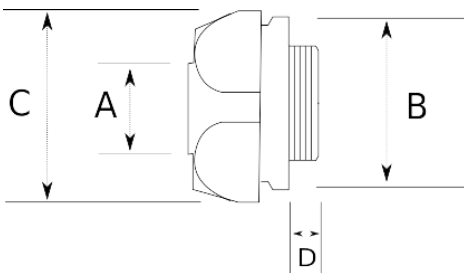

Муфта вводная для гофрированных труб черная

- материал : полиамид 6

- цвет : 9005

Технические характеристики

IP55	-45 C	+105 C
------	-------	--------

Код продукта	Размер I	A	B	C	D	E	F	Вес нетто (кг/шт)	Количество в
F100207	PG7	7.00						0,006	200.00
F100209	PG7	8.50						0,006	100.00
F100210	PG9	10.00						0,007	100.00
F100212	PG11	12.00						0,008	100.00
F100214	PG13.5	14.00						0,008	100.00
F100217	PG16	17.00						0,010	80.00
F100223	PG21	23.00						0,016	30.00
F100229	PG29	29.00						0,027	25.00
F100236	PG36	36.00						0,054	12.00
F100248	PG48	48.00						0,072	8.00
F100412	M16x1.5	12.00						0,006	100.00
F100417	M20x1.5	17.00						0,012	50.00
F100423	M25x1.5	23.00						0,018	40.00
F100429	M32x1.5	29.00							