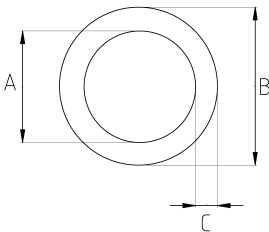

## Металлорукав В Пвх Изоляции Черный

IP57	-10 C	+70 C
------	-------	-------

### Технические характеристики

Код продукта	Размер I	A	B	C	D	E	Вес нетто (kg/м)	Количество в
BF008		8.00	11.00	1.50				50.00
BF010	1/4"	10.00	13.00	1.50			0,086	50.00
BF011		11.00	14.00	1.50			0,089	50.00
BF013	3/8"	13.00	16.00	1.50			0,105	50.00
BF014		14.00	17.00	1.50				50.00
BF016	1/2"	16.00	19.00	1.50			0,124	50.00
BF018		18.00	21.00	1.50				50.00
BF021	3/4"	21.00	25.00	2.00			0,161	50.00
BF026	1"	26.00	30.00	2.00			0,216	25.00
BF029		29.00	33.00	2.00				25.00
BF035	1 1/4"	35.00	40.00	2.50			0,288	25.00
BF040	1 1/2"	40.00	45.00	2.50			0,505	25.00
BF052	2"	50.00	55.00	2.50			0,565	25.00
BF063	2 1/2"	62.50	67.50	2.50			0,682	25.00
BF078	3"	78.00	87.00	4.50			0,837	15.00
BF102	4"	102.00	110.00	4.50			1,641	10.00