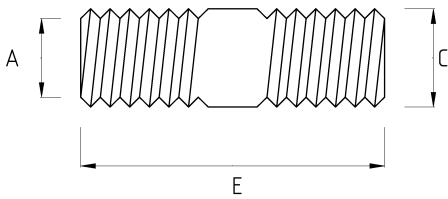

REDUCER BUSHING, BRASS

- Brass nickel plated core

Technical Details

Product Code	Size I	A	B	C	D	E	Net Weight (kg/шт)	In Pack (шт)
T67213209	PG13.5			22.00				
T67213211	PG13.5			22.00				
T67216211	PG16						0,018	100.00
T67216213	PG16							
T67221211	PG21						0,045	50.00
T67221213	PG21							
T67221216	PG21							
T67221420	PG21							
T67229216	PG29						0,074	60.00
T67229221	PG29						0,063	60.00
T67229425	PG29							
T67236229	PG36							
T67420209	M20x1.5			24.00				
T67420416	M20x1.5			24.00				
T67425213	M25x1.5			30.00				
T67425416	M25x1.5			30.00			0,034	50.00
T67425420	M25x1.5			30.00			0,039	100.00

T67425616	M25x1.5	30.00	0,039	50.00
T67432213	M32x1.5	34.00		
T67432216	M32x1.5	34.00	0,069	50.00
T67432221	M32x1.5	34.00		
T67432416	M32x1.5	34.00	0,091	40.00
T67432420	M32x1.5	34.00	0,058	50.00
T67432425	M32x1.5	34.00	0,037	50.00
T67440425	M40x1.5		0,102	40.00
T67440432	M40x1.5		0,066	60.00
T67440626	M40x1.5			
T67450440	M50x1.5		0,117	40.00
T67450626	M50x1.5			
T67463450	M63x1.5		0,201	20.00
T67472463	M72x1.5			10.00
T67475463	M75x1.5			
T67475652	M75x1.5			
T67480475	M80x1.5			
T67616207	1/2"	24.00		
T67616209	1/2"	24.00		
T67616211	1/2"			
T67616610	1/2"		0,021	100.00
T67616613	1/2"		0,020	100.00
T67621211	3/4"		0,027	100.00
T67621213	3/4"			
T67621216	3/4"			
T67621416	3/4"			
T67621420	3/4"			
T67621616	3/4"		0,033	100.00
T67626416	1"			
T67626420	1"			
T67626425	1"			
T67626616	1"		0,063	60.00
T67626621	1"		0,050	60.00
T67635425	1 1/4"			
T67635616	1 1/4"			
T67635621	1 1/4"			
T67635626	1 1/4"			
T67640621	1 1/2"			
T67640626	1 1/2"			
T67640635	1 1/2"			
T67652640	2"			
T67678640	3"			
T67816412	NPT 1/2"			
T67816416	NPT 1/2"			
T67816810	NPT 1/2"			
T67821420	NPT 3/4"			
T67821816	NPT 3/4"			
T68221216	PG21			
T68616613	1/2"		0,020	100.00