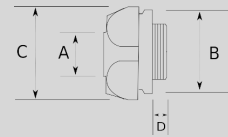

Infos of T6800 :

- IP
- MIN
- MAX
- CERT
- T6800

**REDUCER BUSHING, BRASS**

► Brass nickel plated core

Sizes & Prices :

Product Code	Size	Size	A (mm)	B (mm)	C (mm)	D (mm)	Meters in Pack (шт)	Net Weight (кг/шт)	Export Price (USD/шт)
T68209207	PG9	PG7						0,000	4,32
T68211209	PG11	PG9						0,000	3,35
T68213209	PG13.5	PG9			22.00			0,000	3,35
T68213211	PG13.5	PG11			22.00			0,000	3,35
T68216211	PG16	PG11						0,000	3,35
T68216213	PG16	PG13.5						0,000	3,35
T68221211	PG21	PG11					50.00	0,045	3,96
T68221213	PG21	PG13.5						0,000	3,96
T68221216	PG21	PG16						0,000	3,96
T68221420	PG21	M20x1.5						0,000	4,65
T68229216	PG29	PG16						0,000	5,65
T68229221	PG29	PG21						0,000	6,41
T68229425	PG29	M25x1.5						0,000	4,56
T68236229	PG36	PG29						0,000	5,53
T68420209	M20x1.5	PG9			24.00			0,000	5,95
T68420416	M20x1.5	M16x1.5			24.00			0,000	3,95
T68425213	M25x1.5	PG13.5			30.00			0,000	3,95
T68425416	M25x1.5	M16x1.5			30.00		50.00	0,034	4,02
T68425420	M25x1.5	M20x1.5			30.00		50.00	0,039	4,02
T68432213	M32x1.5	PG13.5			34.00			0,000	4,25
T68432216	M32x1.5	PG16			34.00			0,000	4,25
T68432221	M32x1.5	PG21			34.00			0,000	3,95
T68432420	M32x1.5	M20x1.5			34.00		50.00	0,058	3,95
T68432425	M32x1.5	M25x1.5			34.00		50.00	0,037	3,95
T68440425	M40x1.5	M25x1.5					40.00	0,102	5,99
T68440432	M40x1.5	M32x1.5						0,000	5,99
T68440626	M40x1.5	1"						0,000	5,99
T68450440	M50x1.5	M40x1.5						0,000	7,96
T68450626	M50x1.5	1"						0,000	7,96
T68463450	M63x1.5	M50x1.5						0,000	14,51
T68472463	M72x1.5	M63x1.5					10.00	0,000	28,32
T68475463	M75x1.5	M63x1.5						0,000	38,88
T68475652	M75x1.5	2"						0,000	38,88
T68480475	M80x1.5	M75x1.5						0,000	86,25