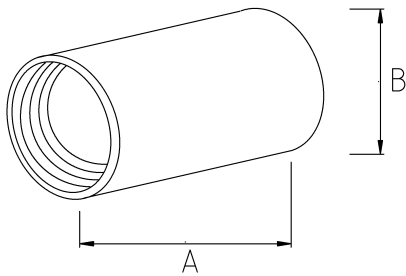

## REDUCER COUPLING, BRASS

- никелированная латунь

### Технические характеристики

Код продукта	Размер I	Размер II	A	B	C	D	E	Вес нетто (кг/шт)	Количество в
T65211216	PG11	PG16			26.00				
T65420422	M20x1.5	M22x1.5						0,026	100.00
T65420425	M20x1.5	M25x1.5							
T65420621	M20x1.5	3/4"						0,040	100.00
T65420626	M20x1.5	1"						0,052	50.00
T65425424	M25x1.5	M24x1.5						0,033	100.00
T65425621	M25x1.5	3/4"						0,039	100.00
T65425626	M25x1.5	1"						0,050	50.00
T65610412	1/4"	M12x1.5						0,021	100.00
T65610418	1/4"	M18x1.5						0,016	100.00
T65616420	1/2"	M20x1.5						0,030	100.00
T65616425	1/2"	M25x1.5						0,049	100.00
T65616621	1/2"	3/4"		30.00			23.60	0,042	100.00
T65616626	1/2"	1"							
T65621626	3/4"	1"						0,056	60.00
T65621640	3/4"	1 1/2"						0,204	20.00
T65621652	3/4"	2"							