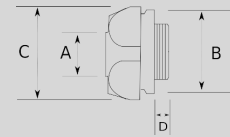

Infos of T6560 :

- IP
- MIN
- MAX
- CERT
- T6560

**REDUCER COUPLING, BRASS**

► Brass nickel plated core

Sizes & Prices :

Product Code	Size	Size	A (mm)	B (mm)	C (mm)	D (mm)	Meters in Pack (шт)	Net Weight (кг/шт)	Export Price (USD/шт)
T65420422	M20x1.5	M22x1					100.00	0,026	5,56
T65420425	M20x1.5	M25x1.5						0,000	4,37
T65420621	M20x1.5	3/4"					100.00	0,040	5,55
T65420626	M20x1.5	1"					50.00	0,052	7,55
T65425424	M25x1.5	M24x1					100.00	0,033	6,45
T65425621	M25x1.5	3/4"					100.00	0,039	5,55
T65425626	M25x1.5	1"					50.00	0,050	7,55
T65610412	1/4"	M12x1.5						0,000	5,55
T65610418	1/4"	M18x1.5						0,000	5,55
T65616420	1/2"	M20x1.5						0,000	4,37
T65616425	1/2"	M25x1.5						0,000	5,55
T65616621	1/2"	3/4"						0,000	5,55
T65621626	3/4"	1"						0,000	7,55
T65621640	3/4"	1 1/2"					25.00	0,204	15,25
T65626635	1"	1 1/4"						0,000	14,99
T65652663	2"	2 1/2"						0,000	21,92