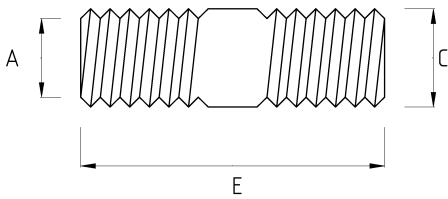

## REDUCER NIPPLE, BRASS

- никелированная латунь

### Технические характеристики

Код продукта	Размер I	A	B	C	D	E	Вес нетто (кг/шт)	Количество в
T69209425	PG9						0,035	100.00
T69209621	PG9							
T69216621	PG16						0,037	100.00
T69216821	PG16							
T69242248	PG42							
T69420621	M20x1.5						0,036	100.00
T69425432	M25x1.5						0,062	50.00
T69425621	M25x1.5						0,038	100.00
T69616621	1/2"							
T69616626	1/2"							
T69621626	3/4"							
T69621640	3/4"							
T69621652	3/4"							
T69626652	1"							
T69635640	1 1/4"							
T69635652	1 1/4"							
T69640652	1 1/2"							