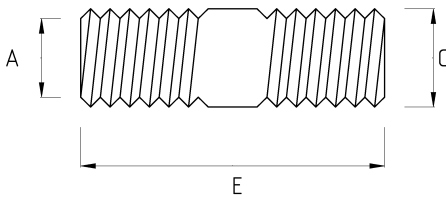

REDUCER NIPPLE, BRASS

- никелированная латунь

Технические характеристики

Код продукта	Размер I	Размер II	A	B	C	D	E	Вес нетто (кг/шт)	Количество в
T69209425	PG9	M25x1.5						0,035	100.00
T69209621	PG9	3/4"							
T69216621	PG16	3/4"						0,037	100.00
T69216821	PG16	NPT 3/4"							
T69242248	PG42	PG48							
T69420621	M20x1.5	3/4"						0,036	100.00
T69425432	M25x1.5	M32x1.5						0,062	50.00
T69425621	M25x1.5	3/4"						0,038	100.00
T69616621	1/2"	3/4"							
T69616626	1/2"	1"							
T69621626	3/4"	1"						0,063	60.00
T69621640	3/4"	1 1/2"							
T69621652	3/4"	2"							
T69626652	1"	2"							
T69635640	1 1/4"	1 1/2"							
T69635652	1 1/4"	2"							
T69640652	1 1/2"	2"							