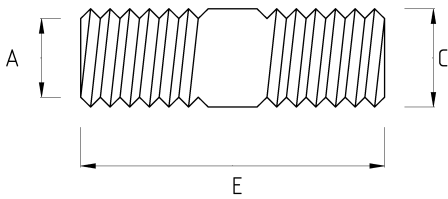

REDUCER NIPPLE, BRASS

- никелированная латунь

Технические характеристики

Код продукта	Размер I	A	B	C	D	E	Вес нетто (кг/шт)	Количество в
T69209425	PG9						0,035	100.00
T69209621	PG9							
T69216621	PG16						0,037	100.00
T69216821	PG16							
T69242248	PG42							
T69420621	M20x1.5						0,036	100.00
T69425432	M25x1.5						0,062	50.00
T69425621	M25x1.5						0,038	100.00
T69616621	1/2"							
T69616626	1/2"							
T69621626	3/4"							
T69621640	3/4"							
T69621652	3/4"							
T69626652	1"							
T69635640	1 1/4"							
T69635652	1 1/4"							
T69640652	1 1/2"							