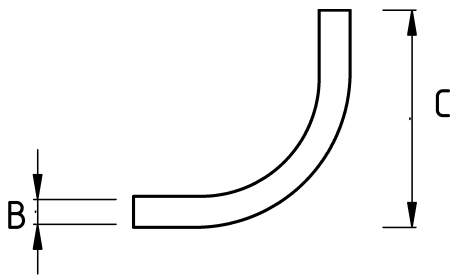

RSC ELBOW 90

Технические характеристики

Код продукта	Размер I	A	B	C	D	E	Вес нетто (кг/шт)	Количество в
N498016	1/2"						0,372	
N498021	3/4"						0,530	40.00
N498026	1"						0,912	
N498035	1 1/4"						1,483	
N498040	1 1/2"						2,007	
N498052	2"						2,860	4.00
N498063	2 1/2"						2,670	
N498078	3"						3,300	
N498090	3 1/2"						3,810	
N498102	4"						4,060	1.00
N498125	5"						6,100	1.00
N498150	6"						7,620	1.00