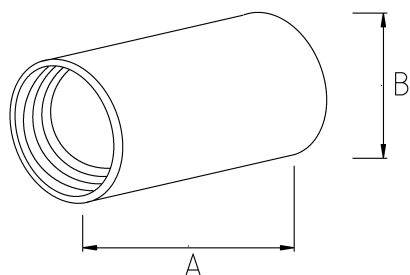

Муфта соединительная для металлорукава рукав-рукав

Технические характеристики

Код продукта	Размер I	A	B	C	D	E	Вес нетто (kg/шт)	Количество в
B356016	1/2"	16.00					0,020	100.00
B356021	3/4"	21.00					0,032	80.00
B356026	1"	26.00					0,060	50.00
B356035	1 1/4"	35.00						
B356040	1 1/2"	40.00					0,146	16.00
B356052	2"	52.00					0,302	6.00