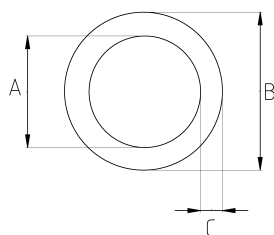

### STAINLESS STEEL STRIPWOUND HOSE

- Stainless steel interlocked core (SS304)
- Pliable
- Stainless steel provides excellent corrosion resistance
- Pressure and temperature resistance
- Long service life
- Custom lengths are also possible upon inquiry

#### Технически характеристики

Код продукта	Размер I	A	B	C	D	E	Вес нетто (kg/м)	Количество в
SPV025		25.00	29.00	2.00				5.00
SPV032		32.00	36.00	2.00			0,656	5.00
SPV035		35.00	39.00	2.00				5.00
SPV048		48.00	52.00	2.00			0,941	5.00
SPV051		51.00	55.00	2.00				5.00
SPV061		61.00	65.00	2.00	730.00		1,136	5.00
SPV077		77.00	81.00	2.00				5.00
SPV090		90.00	94.00	2.00				5.00
SPV102		102.00	106.00	2.00			1,821	5.00
SPV152		152.00	156.00	2.00				5.00
SPV180		180.00	184.00	2.00			3,352	5.00
SPV200		200.00	204.00	2.00				5.00
SPV250		250.00	254.00	2.00				5.00