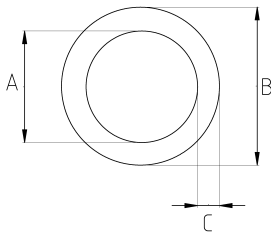

STAINLESS STEEL STRIPWOUND HOSE

- Stainless steel interlocked core (SS304)
- Pliable
- Stainless steel provides excellent corrosion resistance
- Pressure and temperature resistance
- Long service life
- Custom lengths are also possible upon inquiry

IP68	-20 C	+700 C
------	-------	--------

Технические характеристики

Код продукта	Размер I	A	B	C	D	E	Вес нетто (kg/м)	Количество в
SPV025		25.00	29.00	2.00				5.00
SPV032		32.00	36.00	2.00			0,656	5.00
SPV035		35.00	39.00	2.00				5.00
SPV048		48.00	52.00	2.00			0,941	5.00
SPV051		51.00	55.00	2.00				5.00
SPV061		61.00	65.00	2.00	730.00		1,136	5.00
SPV077		77.00	81.00	2.00				5.00
SPV090		90.00	94.00	2.00				5.00
SPV102		102.00	106.00	2.00			1,821	5.00
SPV152		152.00	156.00	2.00				5.00
SPV180		180.00	184.00	2.00			3,352	5.00
SPV250		250.00	254.00	2.00				5.00