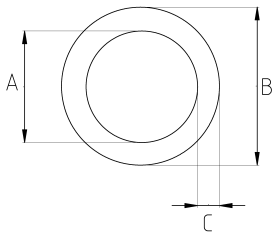

STAINLESS STEEL STRIPWOUND HOSE

- Stainless steel interlocked core (SS304)
- Pliable
- Stainless steel provides excellent corrosion resistance
- Pressure and temperature resistance
- Long service life
- Custom lengths are also possible upon inquiry

IP68

-20 C

+700 C

Технические характеристики

Код продукта	Размер I	A	B	C	D	E	Вес нетто (kg/м)	Количество в
SPV025		25.00	29.00	2.00				5.00
SPV032		32.00	36.00	2.00			0,656	5.00
SPV035		35.00	39.00	2.00				5.00
SPV048		48.00	52.00	2.00			0,941	5.00
SPV051		51.00	55.00	2.00				5.00
SPV061		61.00	65.00	2.00	730.00		1,136	5.00
SPV077		77.00	81.00	2.00				5.00
SPV090		90.00	94.00	2.00				5.00
SPV102		102.00	106.00	2.00			1,821	5.00
SPV152		152.00	156.00	2.00				5.00
SPV180		180.00	184.00	2.00			3,352	5.00