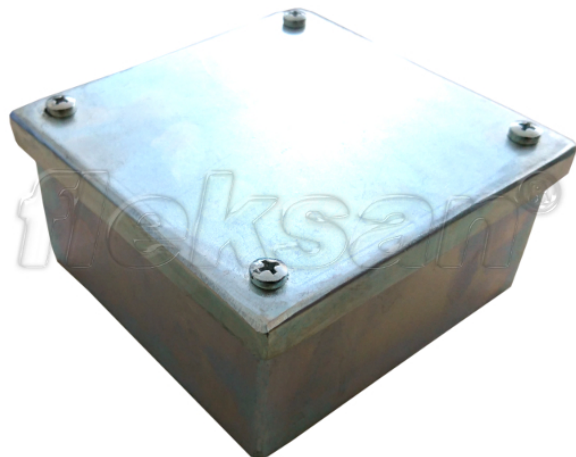

## STEEL TERMINAL BOX

- Galvanized steel core and cover
- Sheet Thickness : 2mm

### Технически характеристики

Код продукта	Размер l	A	B	C	D	E	Вес нетто (kg/шт)	Количество в
R460050		100.00	100.00	50.00			0,418	4.00