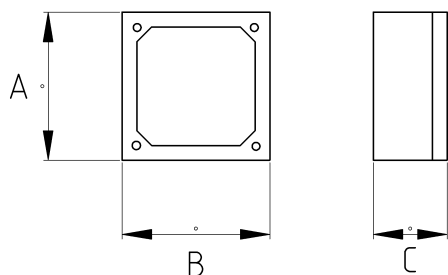

## STEEL TERMINAL BOX

- Galvanized steel core and cover
- Sheet Thickness : 2mm

### Технически характеристики

Код продукта	Размер l	A	B	C	D	E	Вес нетто (kg/шт)	Количество в
R460050		100.00	100.00	50.00			0,418	4.00