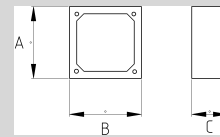

# R4600

STEEL TERMINAL BOX - fleksan.com

"Your Conduit Partner"

Infos of R4600 :

-  STEEL TERMINAL BOX
-  IP
-  MIN 
-  MAX 
-  CERT
-  R4600

Sizes & Prices :

Product Code	Size	Size	A (mm)	B (mm)	C (mm)	D (mm)	Meters in Pack (шт)	Net Weight (кг/шт)
R460050			100.00	100.00	50.00		4.00	0,418