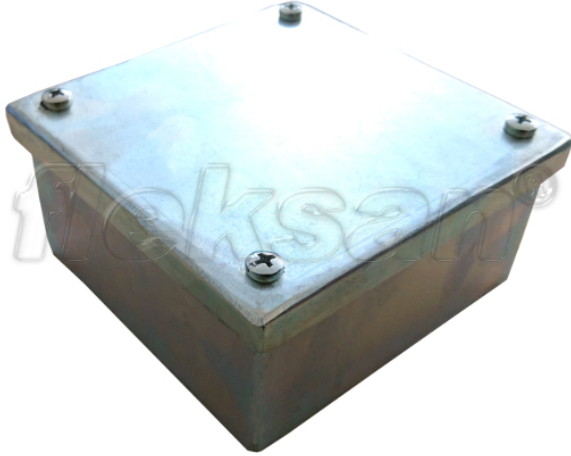

STEEL TERMINAL BOX

- Galvanized steel core and cover
- Sheet Thickness : 2mm

Технически характеристики

Код продукта	Размер l	A	B	C	D	E	Вес нетто (kg/шт)	Количество в
R460050		100.00	100.00	50.00			0,418	4.00