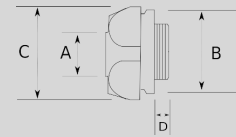

R4600

STEEL TERMINAL BOX - fleksan.com

"Your Conduit Partner"

Infos of R4600 :

-  STEEL TERMINAL BOX
-  IP
-  MIN 
-  MAX 
-  CERT
-  R4600

Sizes & Prices :

Product Code	Size	Size	A (mm)	B (mm)	C (mm)	D (mm)	Meters in Pack (шт)	Net Weight (кг/шт)	Export Price (USD/шт)
R460050			100.00	100.00	50.00		4.00	0,418	15,79