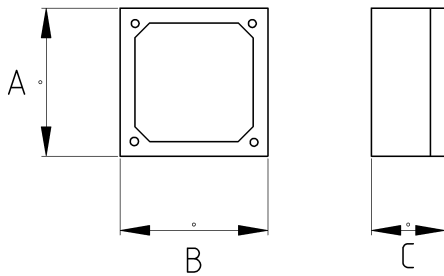

STEEL TERMINAL BOX

- Galvanized steel core and cover
- Sheet Thickness : 2mm

Технически характеристики

Код продукта	Размер l	A	B	C	D	E	Вес нетто (kg/шт)	Количество в
R460050		100.00	100.00	50.00			0,418	4.00