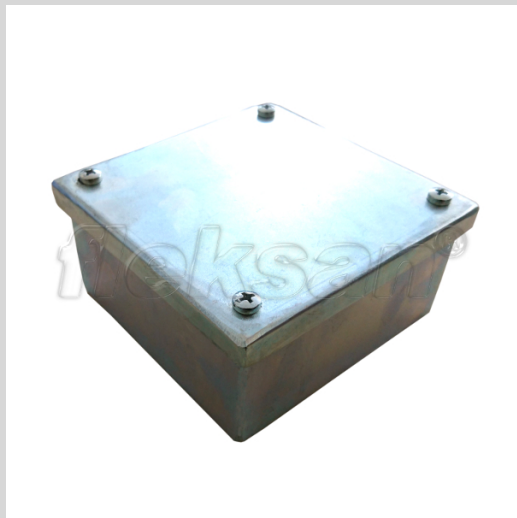

R4600

STEEL TERMINAL BOX - fleksan.com

"Your Conduit Partner"

Infos of R4600 :

-  STEEL TERMINAL BOX
-  IP
-  MIN 
-  MAX 
-  CERT
-  R4600

Sizes & Prices :

Product Code	Size	Size	A (mm)	B (mm)	C (mm)	D (mm)	Meters in Pack (шт)	Net Weight (кг/шт)	Export Price (USD/шт)
R460050			100.00	100.00	50.00		4.00	0,418	15,79

Accessories :

EMT ANGLE 90

R4900
EMT ANGLE 90

CUTTING TOOL FOR METALLIC CONDUITS

R8960
CUTTING TOOL FOR METALLIC CONDUITS

EMT PIPE CAPS, OPENEND

R7790
EMT PIPE CAPS, OPENEND

EMT CONDUIT PRE-GALVANISED