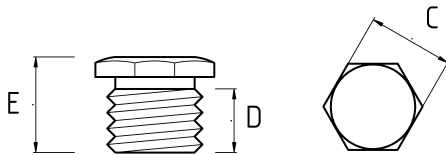

## VENTILATION PLUG

- Stainless steel (316L) core
- Balances pressure differences between inside and outside of enclosure

IP66	-40 C	+100 C
------	-------	--------

### Технические характеристики

Код продукта	Размер l	A	B	C	D	E	Вес нетто (кг/шт)	Количество в
T735412	M12x1.5				10.00		0,016	100.00
T735416	M16x1.5				6.00			
T735420	M20x1.5				6.00			