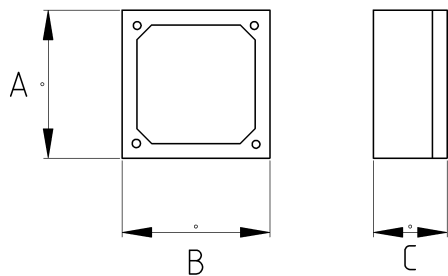

## Коробка распределительная металлическая

### Технические характеристики

Код продукта	Размер I	A	B	C	D	E	Вес нетто (кг/шт)	Количество в
N261316	1/2"	116.00	71.00	51.00			0,260	6.00
N261321	3/4"	116.00	71.00	51.00			0,257	6.00
N261326	1"	116.00	71.00	51.00			0,257	6.00