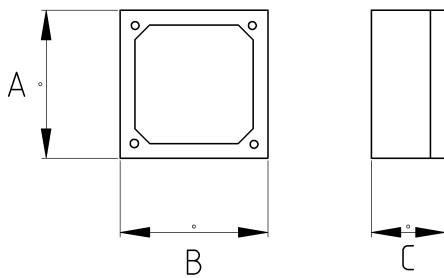

WEATHERPROOF OUTLET BOX, ONE GANG

Технически характеристики

Код продукта	Размер I	A	B	C	D	E	Вес нетто (кг/шт)	Количество в
N261316	1/2"	116.00	71.00	51.00			0,260	6.00
N261321	3/4"	116.00	71.00	51.00			0,257	6.00
N261326	1"	116.00	71.00	51.00			0,257	6.00