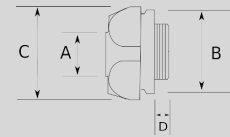

N4610

WEATHERPROOF OUTLET BOX, ONE GANG - fleksan.com

"Your Conduit Partner"

Infos of N4610 :

- WEATHERPROOF OUTLET BOX, ONE GANG
- IP
- MIN
- MAX
- CERT
- N4610

Sizes & Prices :

Product Code	Size	Size	A (mm)	B (mm)	C (mm)	D (mm)	Meters in Pack (шт)	Net Weight (кг/шт)	Export Price (USD/шт)
N461316	1/2"		71.00	117.00	54.00		6.00	0,257	5,38
N461421	3/4"		71.00	117.00	54.00		6.00	0,257	5,38