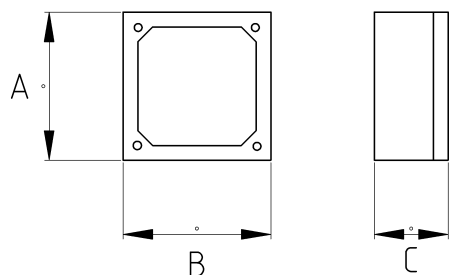

Коробка распределительная металлическая

Технические характеристики

Код продукта	Размер I	A	B	C	D	E	Вес нетто (кг/шт)	Количество в
N262316	1/2"	115.00	115.00	55.00			0,395	20.00
N262321	3/4"	115.00	115.00	55.00			0,395	20.00
N262326	1"	115.00	115.00	55.00			0,395	20.00