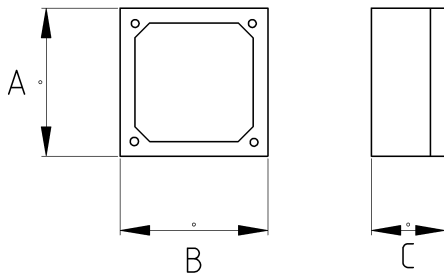

WEATHERPROOF OUTLET BOX, TWO GANG

Технические характеристики

Код продукта	Размер I	A	B	C	D	E	Вес нетто (кг/шт)	Количество в
N262516	1/2"	115.00	115.00	55.00			0,395	20.00
N262521	3/4"	115.00	115.00	55.00			0,395	20.00
N262526	1"	115.00	115.00	55.00			0,395	20.00