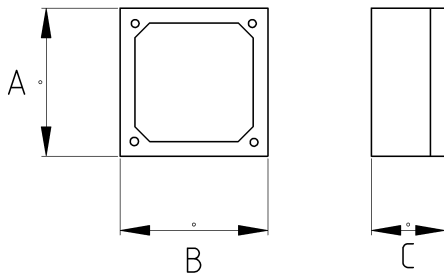

WEATHERPROOF OUTLET BOX, TWO GANG

Технически характеристики

Код продукта	Размер I	A	B	C	D	E	Вес нетто (кг/шт)	Количество в
N262516	1/2"	115.00	115.00	55.00			0,395	20.00
N262521	3/4"	115.00	115.00	55.00			0,395	20.00
N262526	1"	115.00	115.00	55.00			0,395	20.00