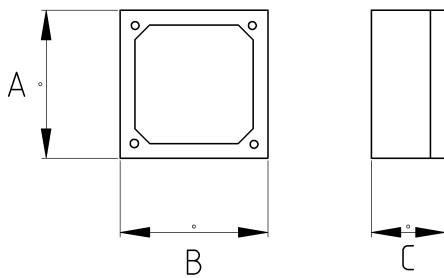

WEATHERPROOF OUTLET BOX, TWO GANG

Технические характеристики

Код продукта	Размер I	A	B	C	D	E	Вес нетто (кг/шт)	Количество в
N262616	1/2"	115.00	115.00	55.00			0,395	20.00
N262621	3/4"	115.00	115.00	55.00			0,395	20.00
N262626	1"	115.00	115.00	68.00			0,389	20.00