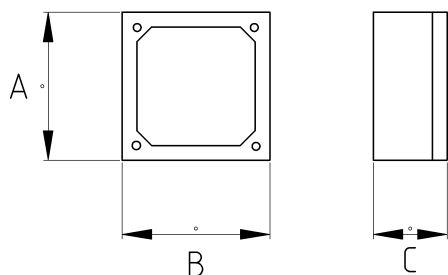

Коробка распределительная металлическая

Технические характеристики

Код продукта	Размер I	A	B	C	D	E	Вес нетто (кг/шт)	Количество в
N262716	1/2"	115.00	115.00	55.00			0,395	20.00
N262721	3/4"	115.00	115.00	55.00			0,395	20.00
N262726	1"	115.00	115.00	55.00			0,395	20.00