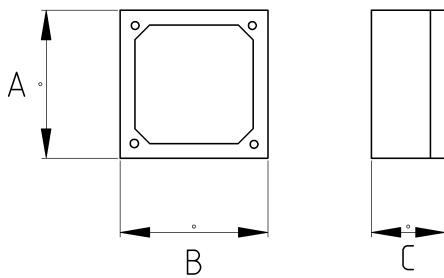

WEATHERPROOF OUTLET BOX, TWO GANG

Технически характеристики

Код продукта	Размер l	A	B	C	D	E	Вес нетто (кг/шт)	Количество в
N264716	1/2"	116.00	116.00	55.00			0,395	20.00
N264721	3/4"	116.00	116.00	55.00			0,395	20.00
N264726	1"	116.00	116.00	55.00			0,395	20.00