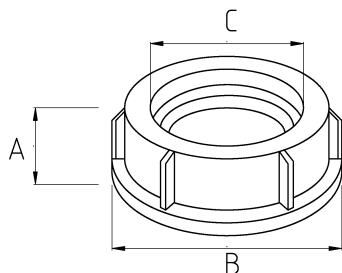

- материал : замак
- Оцинкованный стальной корпус
- С пластиковой заглушкой
- Втулка для трубы ИМС
- Защитный наконечник предотвращает повреждение кабеля во время протяжки
- Кроме того, на корпусе установлена заземляющая лапка

Технические характеристики

Код продукта	Размер I	A	B	C	D	E	F	Вес нетто (кг/шт)	Количество в
N425016	1/2"	10.30	28.20	14.00				0,022	120.00
N425021	3/4"	13.35	32.70	18.90				0,030	100.00
N425026	1"	15.25	40.00	24.90				0,047	80.00
N425035	1 1/4"								
N425040	1 1/2"	17.22	56.55	37.80				0,065	60.00
N425052	2"	19.30	68.30	46.00				0,109	40.00
N425063	2 1/2"	19.75	81.50	57.20				0,139	40.00
N425078	3"	20.00	97.00	71.80				0,169	20.00
N425102	4"							0,245	6.00
N425125	5"								
N425150	6"							2,501	2.00