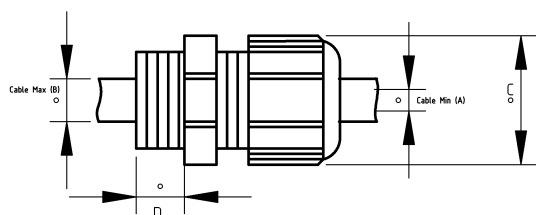

Кабельный ввод пластиковый с защитой кабеля, серый

- материал : полиамид 6
- стандарт : EN62444 UL514B
- цвет : 7001
- полиамид PA6 V2

Технические характеристики

IP68	-20 C	+100 C
------	-------	--------

Код продукта	Размер I	A	B	C	D	E	F	Вес нетто (кг/шт)	Количество в
T117207	PG7	3.00	6.50		8.00			0,006	200.00
T117209	PG9	4.00	8.00		8.00			0,010	100.00
T117211	PG11	5.00	10.00		8.00			0,015	60.00
T117213	PG13.5	6.00	12.00		10.00			0,020	50.00
T117216	PG16	10.00	14.00		10.00			0,025	40.00
T117221	PG21	13.00	18.00		11.00			0,048	20.00
T117412	M12x1.5	3.00	6.50						
T117416	M16x1.5	5.00	10.00						
T117420	M20x1.5	6.00	12.00						
T117425	M25x1.5	13.00	18.00						