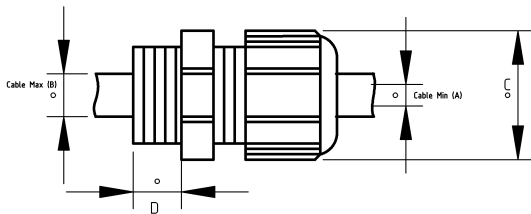

## Кабельный ввод пластиковый, серый

- материал : полиамид 6
- стандарт : EN62444 UL514B
- цвет : 7035
- полиамид PA6 V2

### Технические характеристики

Код продукта	Размер I	A	B	C	D	E	F	Вес нетто (кг/шт)	Количество в
T104412	M12x1.5	3.00	6.00	15.00	8.00			0,004	300.00
T104415	M16x1.5	4.00	8.00	19.00	8.00			0,007	200.00
T104416	M16x1.5	5.00	10.00	22.00	10.00			0,011	100.00
T104420	M20x1.5	6.00	12.00	24.00	10.00			0,013	100.00
T104421	M20x1.5	10.00	14.00	27.00	10.00			0,016	100.00
T104425	M25x1.5	13.00	18.00	33.00	10.00			0,026	60.00
T104432	M32x1.5	18.00	25.00	42.00	15.00			0,043	30.00
T104440	M40x1.5	22.00	32.00	53.00	18.00			0,079	18.00
T104450	M50x1.5	30.00	38.00	60.00	18.00			0,104	10.00
T104463	M63x1.5	34.00	44.00	65.00	18.00			0,124	6.00