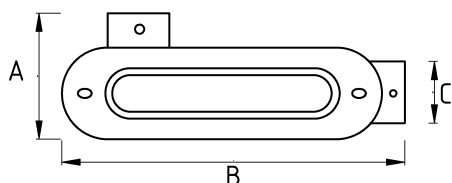

## коробка для кабельных линий в металлорукаве

- материал : алюминий
- Литой алюминиевый корпус
- Алюминиевая крышка на резьбе
- Корпус с электростатическим порошковым покрытием
- Кондулет с прямым проходом (тип С)
- Оснащен уплотнением для защиты от жидкости
- Имеет резьбовые входные отверстия в соответствии с диаметрами
- Внешний тип, устойчив к атмосферным условиям
- Подходит для использования с трубами IMC / RSC
- Обеспечивает легкую протяжку кабеля
- Дополнительно нарезка резьбы невозможна
- Сертифицировано по американскому стандарту UL
- Цвет: серый

### Технические характеристики

IP65

Код продукта	Размер I	A	B	C	D	E	F	Вес нетто (кг/шт)	Количество в
N274616	1/2"	33.10	119.00	27.00				0,122	20.00
N274621	3/4"	40.00	140.00	32.60				0,177	10.00
N274626	1"	46.00	164.00	40.00				0,244	8.00
N274635	1 1/4"	63.60	221.00	50.00				0,489	27.00
N274640	1 1/2"	63.00	212.00	55.70				0,485	24.00
N274652	2"							0,838	8.00
N274663	2 1/2"								
N274678	3"								
N274702	4"								