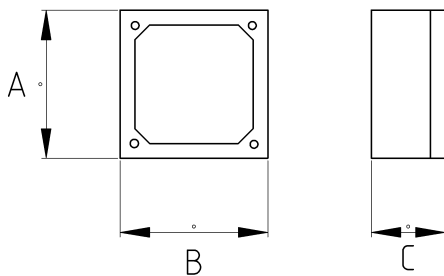

## Коробка распределительная металлическая

- материал : алюминий

### Технические характеристики

Код продукта	Размер I	A	B	C	D	E	F	Вес нетто (кг/шт)	Количество в
N262316	1/2"	115.00	115.00	55.00				0,395	20.00
N262321	3/4"	115.00	115.00	55.00				0,395	20.00
N262326	1"	115.00	115.00	55.00				0,395	20.00