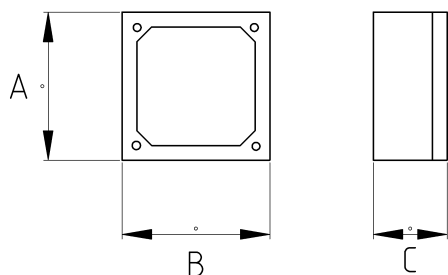

## Коробка распределительная металлическая

- материал : алюминий

### Технические характеристики

Код продукта	Размер I	A	B	C	D	E	F	Вес нетто (кг/шт)	Количество в
N261516	1/2"	116.00	71.00	51.00				0,272	6.00
N261521	3/4"	116.00	71.00	51.00					
N261526	1"	116.00	71.00	51.00					