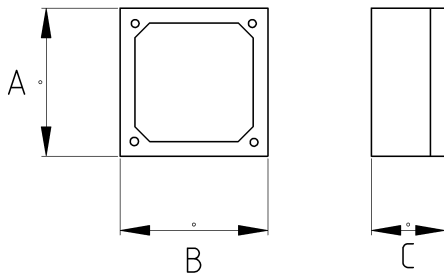

Коробка распределительная металлическая

- материал : алюминий

Технические характеристики

Код продукта	Размер I	A	B	C	D	E	F	Вес нетто (кг/шт)	Количество в
N262516	1/2"	115.00	115.00	55.00				0,395	20.00
N262521	3/4"	115.00	115.00	55.00				0,395	20.00
N262526	1"	115.00	115.00	55.00				0,395	20.00