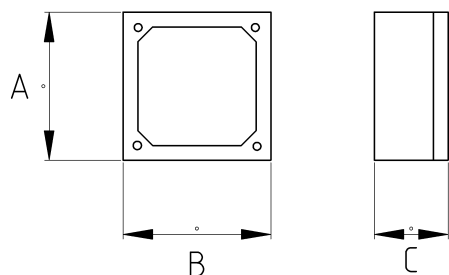

Коробка распределительная металлическая

- материал : алюминий

Технические характеристики

Код продукта	Размер I	A	B	C	D	E	F	Вес нетто (кг/шт)	Количество в
N262716	1/2"	115.00	115.00	55.00				0,395	20.00
N262721	3/4"	115.00	115.00	55.00				0,395	20.00
N262726	1"	115.00	115.00	55.00				0,395	20.00