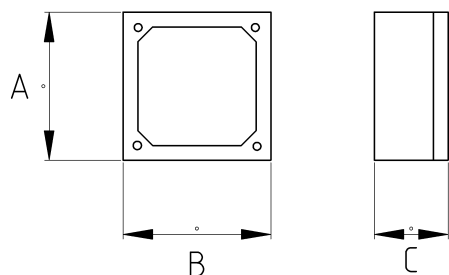

Коробка распределительная металлическая

- материал : алюминий

Технические характеристики

Код продукта	Размер I	A	B	C	D	E	F	Вес нетто (кг/шт)	Количество в
N262916	1/2"	115.00	115.00	55.00				0,395	20.00
N262921	3/4"	115.00	115.00	55.00				0,395	20.00