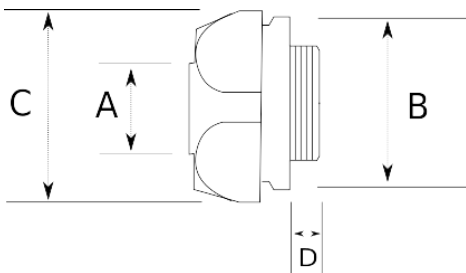

Муфта вводная латунная 45° для металлорукава

- материал : латунный
- стандарт : EN60423
- никелированная латунь
- без контрагайки

Технические характеристики

IP65	-45 C	+105 C
------	-------	--------

Код продукта	Размер I	A	B	C	D	E	F	Вес нетто (кг/шт)	Количество в
L640210	PG9	10.00							
L640211	PG11	10.00							
L640212	PG11	12.50							
L640216	PG16	16.00		58.00					
L640221	PG21	21.00							
L640226	PG29	26.00							
L640235	PG36	35.00							
L640240	PG42	40.00							
L640252	PG48	52.00							
L640410	M16x1.5	10.00							
L640412	M16x1.5	12.50							
L640416	M20x1.5	16.00		58.00					
L640421	M25x1.5	21.00							
L640426	M32x1.5	26.00							
L640435	M40x1.5	35.00							
L640440	M50x1.5	40.00						0,715	4.00
L640452	M63x1.5	52.00							

"Your Conduit Partner"

L640613	1/2"	12.50						0,077	40.00
L640616	1/2"	16.00	58.00						
L640621	3/4"	21.00							
L640626	1"	26.00							
L640635	1 1/4"	35.00							
L640816	NPT 1/2"	16.00	58.00					0,095	40.00
L640821	NPT 3/4"	21.00	62.30					0,136	20.00
L640826	NPT 1"	26.00							