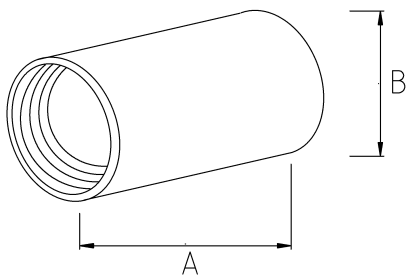

## МУФТА ЦИНКОВАЯ ДЛЯ МЕТАЛЛУКАВА

- материал : замак

### Технические характеристики

IP65	-25 C	+70 C
------	-------	-------

Код продукта	Размер I	A	B	C	D	E	F	Вес нетто (кг/шт)	Количество в
L350616	1/2"	16.00							
L350621	3/4"	21.00							
L350626	1"	26.00							
L350635	1 1/4"	35.00							
L350640	1 1/2"	40.00							
L350652	2"	52.00							
L350663	2 1/2"	63.00							
L350678	3"	78.00							
L350702	4"	102.00							