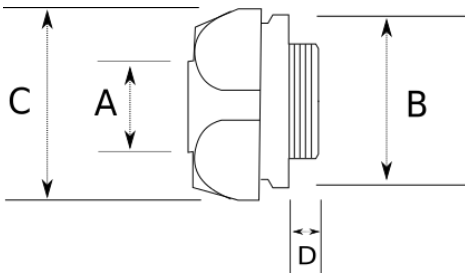

## Муфта вводная для металлорукава

- материал : замак

### Технические характеристики

Код продукта	Размер I	A	B	C	D	E	F	Вес нетто (кг/шт)	Количество в
B385016	1/2"							0,024	100.00
B385021	3/4"							0,052	50.00
B385026	1"							0,067	40.00
B385035	1 1/4"								
B385040	1 1/2"								
B385052	2"								