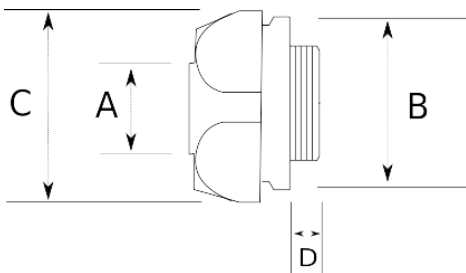

Муфта Вводная Из Нержавеющей Стали С Внутренней Резьбой

- материал : нержавеющая сталь
- стандарт : EN60423 UL-514B
- Stainless steel core (316L)
- Female connector for stainless steel conduits

Технические характеристики

IP65	-45 C	+105 C
------	-------	--------

Код продукта	Размер I	A	B	C	D	E	F	Вес нетто (kg/шт)	Количество в
S726810	NPT 1/4"	10.00							50.00
S726813	NPT 1/2"	12.50							50.00
S726816	NPT 1/2"	16.00							25.00
S726821	NPT 3/4"	21.00							25.00
S726826	NPT 1"	26.00							20.00
S726835	NPT 1 1/4"	35.00							10.00
S726840	NPT 1 1/2"	40.00							10.00
S726852	NPT 2"	52.00							5.00