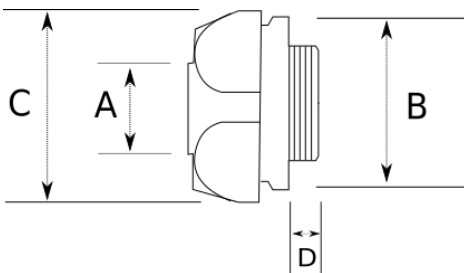

## Адаптер цанговый труба-рукав

- материал : замак

### Технические характеристики

Код продукта	Размер I	A	B	C	D	E	F	Вес нетто (кг/шт)	Количество в
R346016	1/2"	16.00	29.00	30.15	12.00			0,054	80.00
R346021	3/4"	21.00	36.00	38.00	13.60			0,080	40.00
R346026	1"	26.00	41.00	43.15	14.60			0,111	30.00
R346035	1 1/4"	35.00	50.50	56.30	17.60			0,146	20.00
R346040	1 1/2"	40.00	57.20	59.75	19.00			0,219	16.00
R346052	2"	52.00	77.30	70.40	23.00			0,354	8.00
R346063	2 1/2"	63.00							
R346078	3"	78.00							
R346102	4"	102.00							