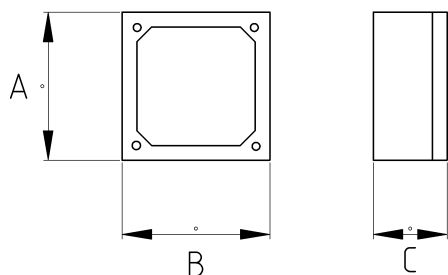

Водонепроницаемая распределительная коробка из алюминиевого сплава

- материал : алюминий
- Литой алюминиевый корпус
- Алюминиевая крышка
- Уплотнение предотвращает утечку жидкости
- Подходит для использования в местах с риском ударов
- Внешний тип, не подвержен воздействию погодных условий
- Для достижения наилучшего результата рекомендуется использовать ввод с степенью защиты IP68
- Цвет: серый

Технические характеристики

IP67

Код продукта	Размер l	A	B	C	D	E	F	Вес нетто (кг/шт)	Количество в
N257030		72.00	72.00	57.00				0,255	6.00
N257038		80.00	80.00	60.00				0,302	6.00
N257046		72.00	112.00	57.00				0,383	4.00
N257073		100.00	100.00	73.00				0,449	4.00
N257080		100.00	100.00	80.00				0,474	4.00
N257090		100.00	100.00	90.00				0,481	4.00
N257095		100.00	130.00	73.00					
N257099		80.00	170.00	73.00					
N257104		100.00	130.00	80.00				0,532	2.00
N257128		100.00	160.00	80.00					
N257152		130.00	130.00	90.00					
N257222		130.00	190.00	90.00				0,951	8.00
N257230		160.00	160.00	90.00				0,961	1.00
N257238		120.00	220.00	90.00					
N257269		130.00	230.00	90.00					
N257290		170.00	190.00	90.00					
N257427		190.00	250.00	90.00				1,480	4.00