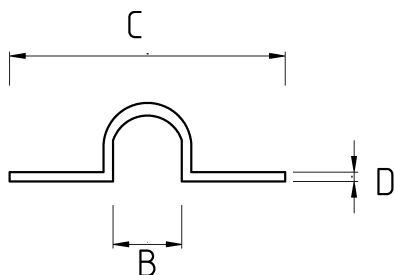

Скоба однолапковая монтажная

- материал : горячее цинкование
- Оцинкованный стальной корпус
- Хомут с одним ушком размером от 1/2" до 4"
- Крепление через одно отверстие
- Используется для монтажа трубы IMC вплотную к установленной поверхности
- Сертифицирован по американскому стандарту UL

Технические характеристики

Код продукта	Размер I	A	B	C	D	E	F	Вес нетто (кг/шт)	Количество в
N481016	1/2"								200.00
N481021	3/4"							0,022	160.00
N481026	1"							0,032	100.00
N481035	1 1/4"								
N481040	1 1/2"							0,063	50.00
N481052	2"							0,086	40.00
N481063	2 1/2"								
N481078	3"								
N481102	4"								