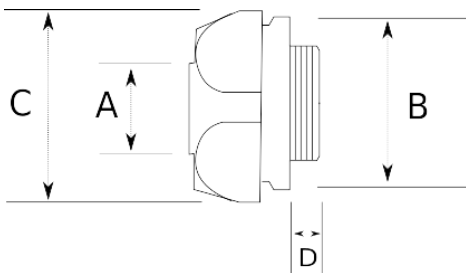

### Кабельный ввод латунный для металлорукава

- никелированная латунь
- без контрагайки

IP65	-45 C	+105 C
------	-------	--------

### Технические характеристики

Код продукта	Размер I	A	B	C	D	E	Вес нетто (кг/шт)	Количество в
L680215	PG13.5	16.00	6.00	12.00			0,090	25.00
L680216	PG16	16.00	6.00	12.00				
L680240	PG42	40.00	30.00	38.00				
L680410	M20x1.5	10.00	4.00	8.00			0,055	80.00
L680412	M16x1.5	13.00	4.00	8.00				
L680416	M20x1.5	15.50	6.00	12.00			0,093	40.00
L680421	M25x1.5	21.00	13.00	18.00			0,146	25.00
L680426	M32x1.5	26.00	18.00	25.00			0,222	20.00
L680435	M40x1.5	35.00	22.00	32.00				
L680616	1/2"	15.50	6.00	12.00				
L680621	3/4"	21.00	13.00	18.00				
L680626	1"	26.00	18.00	25.00				
L680635	1 1/4"	35.00						
L680640	1 1/2"	40.00						
L680652	2"	52.00						
L680663	2 1/2"	63.00						
L680678	3"	78.00						