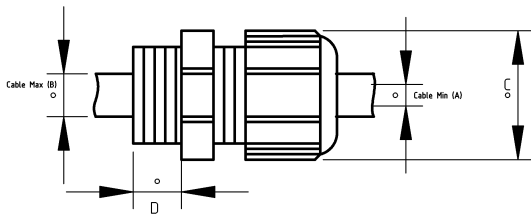

Кабельный ввод пластиковый с защитой кабеля, серый

- полиамид PA6 V2

| | | |
|------|-------|--------|
| IP68 | -20 C | +100 C |
|------|-------|--------|

Технические характеристики

| Код продукта | Размер I | A | B | C | D | E | Вес нетто (кг/шт) | Количество в |
|--------------|----------|-------|-------|---|---|---|-------------------|--------------|
| T117203 | PG7 | 3.00 | 6.50 | | | | 0,006 | 200.00 |
| T117204 | PG9 | 4.00 | 8.00 | | | | 0,010 | 100.00 |
| T117205 | PG11 | 5.00 | 10.00 | | | | 0,015 | 60.00 |
| T117206 | PG13.5 | 6.00 | 12.00 | | | | | |
| T117210 | PG16 | 10.00 | 14.00 | | | | 0,025 | 40.00 |
| T117213 | PG21 | 13.00 | 18.00 | | | | 0,048 | 20.00 |
| T117403 | M12x1.5 | 3.00 | 6.50 | | | | | |
| T117405 | M16x1.5 | 5.00 | 10.00 | | | | | |
| T117406 | M20x1.5 | 6.00 | 12.00 | | | | | |
| T117413 | M25x1.5 | 13.00 | 18.00 | | | | | |