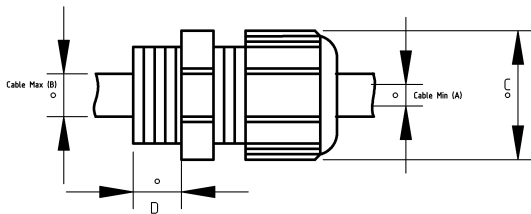

## Кабельный ввод пластиковый с защитой кабеля, черный

- полиамид PA6 V2

IP68	-20 C	+100 C
------	-------	--------

### Технические характеристики

Код продукта	Размер I	A	B	C	D	E	Вес нетто (kg/шт)	Количество в
T110203	PG7	3.00	6.50				0,006	200.00
T110204	PG9	4.00	8.00				0,010	100.00
T110205	PG11	5.00	10.00				0,015	60.00
T110206	PG13.5	6.00	12.00					
T110210	PG16	10.00	14.00				0,025	40.00
T110213	PG21	13.00	18.00				0,048	20.00
T110403	M12x1.5	3.00	6.50					
T110405	M16x1.5	5.00	10.00					
T110406	M20x1.5	6.00	12.00					
T110413	M25x1.5	13.00	18.00					