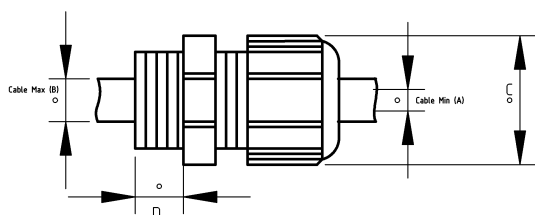

## Кабельный ввод пластиковый, черный

- полиамид PA6 V2

IP68	-20 C	+100 C
------	-------	--------

### Технические характеристики

Код продукта	Размер I	A	B	C	D	E	Вес нетто (кг/шт)	Количество в
T100203	PG7	3.00	6.00	15.00	8.00		0,005	400.00
T100204	PG9	4.00	8.00	19.00	8.00		0,007	200.00
T100205	PG11	5.00	10.00	22.00	8.00		0,010	100.00
T100206	PG13.5	6.00	12.00	24.00	10.00		0,013	100.00
T100210	PG16	10.00	14.00	27.00	10.00		0,015	100.00
T100213	PG21	13.00	18.00	33.00	11.00		0,027	50.00
T100218	PG29	18.00	25.00	42.00	11.00		0,043	30.00
T100222	PG36	22.00	32.00	53.00	13.00		0,078	12.00
T100230	PG42	30.00	38.00	60.00	13.00		0,103	8.00
T100234	PG48	34.00	44.00	65.00	14.00		0,114	8.00
T100403	M12x1.5	3.00	6.00	15.00	8.00		0,004	300.00
T100404	M16x1.5	4.00	8.00	19.00	8.00		0,007	200.00
T100405	M16x1.5	5.00	10.00	22.00	10.00		0,011	100.00
T100406	M20x1.5	6.00	12.00	24.00	10.00		0,013	100.00
T100410	M20x1.5	10.00	14.00	27.00	10.00		0,016	100.00
T100412	M25x1.5	9.00	13.00	29.00	8.00		0,202	50.00
T100413	M25x1.5	13.00	18.00	33.00	10.00		0,026	60.00

T100418	M32x1.5	18.00	25.00	42.00	15.00		0,043	30.00
T100422	M40x1.5	22.00	32.00	53.00	18.00		0,079	18.00
T100430	M50x1.5	30.00	38.00	60.00	18.00		0,104	10.00
T100434	M63x1.5	34.00	44.00	65.00	18.00		0,124	6.00
T100805	NPT 3/8"	5.00	10.00	22.00	15.00			
T100810	NPT 1/2"	10.00	14.00	27.00	15.00		0,017	80.00
T100813	NPT 3/4"	13.00	18.00	33.00	15.00		0,028	50.00
T100818	NPT 1"	18.00	25.00	42.00	18.00		0,044	20.00