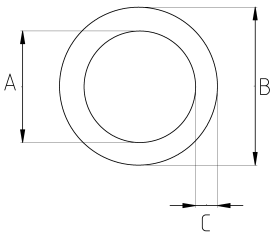

## Металлорукав из нержавеющей стали в ПВХ-кожухе черный

IP65	-10 C	+70 C
------	-------	-------

### Технические характеристики

Код продукта	Размер I	A	B	C	D	E	Вес нетто (kg/м)	Количество в
SLT010	1/4"	10.00	15.00					50.00
SLT013	3/8"	13.00	18.00		60.00		0,286	50.00
SLT016	1/2"	16.00	22.00		80.00		0,356	50.00
SLT021	3/4"	21.00	26.00		100.00		0,414	30.00
SLT026	1"	26.00	34.00		150.00		0,568	30.00
SLT035	1 1/4"	35.00	43.00		180.00			20.00
SLT040	1 1/2"	40.00	48.00		220.00			20.00
SLT052	2"	52.00	61.00		250.00			15.00