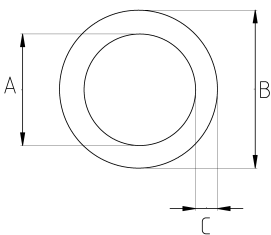

Металлорукав В Пвх Изоляции Серый

| | | |
|------|-------|-------|
| IP57 | -10 C | +70 C |
|------|-------|-------|

Технические характеристики

| Код продукта | Размер I | A | B | C | D | E | Вес нетто (kg/м) | Количество в |
|--------------|----------|-------|-------|------|---|---|------------------|--------------|
| BF710 | 1/4" | 10.00 | 13.00 | 1.50 | | | 0,086 | 50.00 |
| BF711 | | 11.00 | 14.00 | 1.50 | | | 0,089 | 50.00 |
| BF713 | 3/8" | 13.00 | 16.00 | 1.50 | | | 0,105 | 50.00 |
| BF714 | | 14.00 | 17.00 | 1.50 | | | | 50.00 |
| BF716 | 1/2" | 16.00 | 19.00 | 1.50 | | | 0,126 | 50.00 |
| BF718 | | 18.00 | 21.00 | 1.50 | | | | 50.00 |
| BF721 | 3/4" | 21.00 | 25.00 | 2.00 | | | 0,151 | 50.00 |
| BF726 | 1" | 26.00 | 30.00 | 2.00 | | | 0,216 | 25.00 |
| BF735 | 1 1/4" | 35.00 | 39.00 | 2.00 | | | 0,288 | 25.00 |
| BF740 | 1 1/2" | 40.00 | 44.00 | 2.00 | | | 0,505 | 25.00 |
| BF752 | 2" | 50.00 | 55.00 | 2.50 | | | 0,565 | 25.00 |