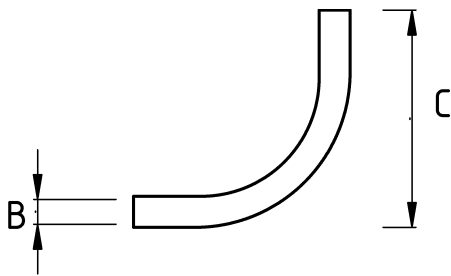

Муфта вводная из нержавеющей стали 45° для металлорукава

- Stainless steel core (316L)
- 45 degree male connector for stainless steel conduits

IP65

Технические характеристики

Код продукта	Размер I	A	B	C	D	E	Вес нетто (кг/шт)	Количество в
S746413	M16x1.5	13.00						
S746416	M20x1.5	16.00						
S746421	M25x1.5	21.00						
S746426	M32x1.5	26.00						
S746435	M40x1.5	35.00						
S746440	M50x1.5	40.00						
S746452	M63x1.5	52.00						
S746816	NPT 1/2"	16.00						
S746821	NPT 3/4"	21.00						
S746826	NPT 1"	26.00						
S746835	NPT 1 1/4"	35.00						
S746840	NPT 1 1/2"	40.00						
S746852	NPT 2"	52.00						