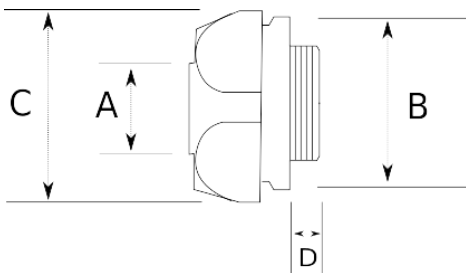

### Муфта вводная латунная 45° для металлорукава

- никелированная латунь
- без контрагайки

IP65	-45 C	+105 C
------	-------	--------

### Технические характеристики

Код продукта	Размер I	A	B	C	D	E	Вес нетто (кг/шт)	Количество в
L640210	PG9	10.00						
L640216	PG16	16.00						
L640221	PG21	21.00						
L640410	M16x1.5	10.00						50.00
L640412	M16x1.5	13.00						50.00
L640416	M20x1.5	16.00						30.00
L640421	M25x1.5	21.00						20.00
L640426	M32x1.5	26.00						10.00
L640435	M40x1.5	35.00						6.00
L640440	M50x1.5	40.00					0,715	4.00
L640452	M63x1.5	52.00						
L640613	1/2"	13.00					0,077	40.00
L640616	1/2"	16.00						
L640621	3/4"	21.00						
L640626	1"	26.00						
L640635	1 1/4"	35.00						
L640816	NPT 1/2"	16.00					0,095	40.00