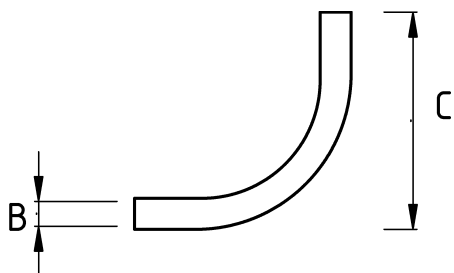

Муфта вводная латунная 90° для металлорукава

- никелированная латунь
- без контрагайки

IP65	-45 C	+105 C
------	-------	--------

Технические характеристики

Код продукта	Размер I	A	B	C	D	E	Вес нетто (кг/шт)	Количество в
L690211	PG11	10.00						
L690212	PG11	13.00					0,097	40.00
L690213	PG13.5	13.00						
L690216	PG16	16.00						
L690221	PG21	21.00					0,175	20.00
L690226	PG29	26.00						
L690235	PG36	35.00						
L690240	PG42	40.00						
L690252	PG48	52.00						
L690410	M16x1.5	10.00					0,088	50.00
L690412	M16x1.5	13.00					0,083	50.00
L690413	M20x1.5	13.00						
L690416	M20x1.5	16.00					0,128	30.00
L690421	M25x1.5	21.00					0,193	20.00
L690426	M32x1.5	26.00					0,324	10.00
L690435	M40x1.5	35.00					0,591	6.00
L690440	M50x1.5	40.00						