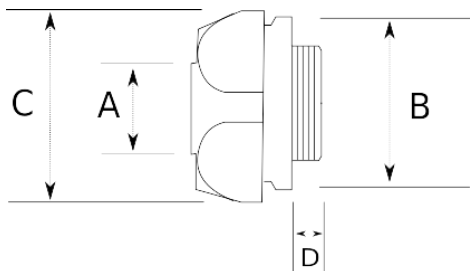

Муфта вводная латунная поворотная для металлорукава

- никелированная латунь
- без контрагайки

IP65	-45 C	+105 C
------	-------	--------

Технические характеристики

Код продукта	Размер I	A	B	C	D	E	Вес нетто (кг/шт)	Количество в
L603210	PG9	10.00	20.00	22.00			0,038	100.00
L603212	PG11	13.00	24.00	26.00			0,053	80.00
L603213	PG13.5	13.00	24.00	26.00			0,063	60.00
L603215	PG13.5	16.00	28.00	30.00			0,077	60.00
L603216	PG16	16.00	28.00	30.00			0,080	60.00
L603221	PG21	21.00	34.00	35.00	11.50		0,110	40.00
L603226	PG29	26.00	42.00	45.00			0,196	20.00
L603235	PG36	35.00		54.00				
L603240	PG42	40.00		61.50				
L603252	PG48	52.00		76.00				
L603410	M16x1.5	10.00	20.00	22.00			0,042	100.00
L603412	M16x1.5	13.00	24.00	26.00			0,055	80.00
L603413	M20x1.5	13.00	24.00	26.00				
L603416	M20x1.5	16.00	28.00	30.00			0,080	50.00
L603421	M25x1.5	21.00	34.00	35.00			0,097	40.00
L603425	M25x1.5	26.00						20.00
L603426	M32x1.5	26.00	42.00	45.00			0,204	20.00

L603435	M40x1.5	35.00		54.00				
L603440	M50x1.5	40.00		61.50			0,409	10.00
L603452	M63x1.5	52.00		76.00				
L603610	1/4"	10.00	20.00	22.00				
L603612	3/8"	13.00	24.00	26.00			0,062	80.00
L603613	1/2"	13.00	24.00	26.00			0,064	80.00
L603616	1/2"	16.00	28.00	30.00			0,076	40.00
L603621	3/4"	21.00	34.00	35.00			0,114	40.00
L603626	1"	26.00	42.00	45.00			0,197	20.00
L603635	1 1/4"	35.00		54.00				
L603640	1 1/2"	40.00		61.50			0,385	10.00
L603652	2"	52.00		76.00			0,651	6.00
L603663	2 1/2"	63.00						
L603813	NPT 3/8"	13.00	24.00	26.00				
L603816	NPT 1/2"	16.00	28.00	30.00				
L603821	NPT 3/4"	21.00	34.00	35.00				
L603826	NPT 1"	26.00	42.00	45.00				
L603835	NPT 1 1/4"	35.00		54.00				
L603840	NPT 1 1/2"	40.00		61.50				
L603852	NPT 2"	52.00		76.00				
L603863	NPT 2 1/2"	63.00						
L603878	NPT 3"	78.00						
L603902	NPT 4"	102.00						