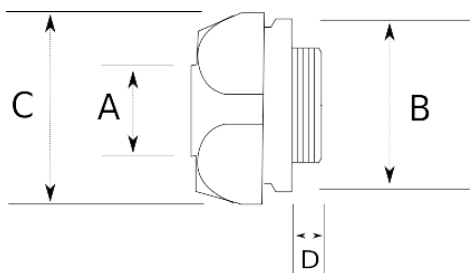

Муфта вводная латунная с внутренней резьбой

- никелированная латунь
- Муфта вводная латунная с внутренней резьбой для металлорукава

IP65	-45 C	+105 C
------	-------	--------

Технические характеристики

Код продукта	Размер I	A	B	C	D	E	Вес нетто (кг/шт)	Количество в
L620410	M16x1.5	10.00		22.00				
L620412	M16x1.5	13.00		26.00				
L620416	M20x1.5	16.00		30.00				
L620421	M25x1.5	21.00		35.00				
L620426	M32x1.5	26.00		45.00				
L620435	M40x1.5	35.00		54.00				
L620440	M50x1.5	40.00		61.50			0,415	10.00
L620452	M63x1.5	52.00		76.00				
L620610	1/4"	10.00		22.00				
L620613	1/2"	13.00		26.00			0,033	100.00
L620616	1/2"	16.00		30.00			0,058	50.00
L620621	3/4"	21.00		35.00			0,068	50.00
L620626	1"	26.00		45.00			0,155	20.00
L620635	1 1/4"	35.00		54.00			0,212	20.00
L620640	1 1/2"	40.00		61.50			0,279	12.00
L620652	2"	52.00		76.00			0,451	8.00
L620663	2 1/2"	63.00						

"Your Conduit Partner"

L620678	3"	78.00						
L620702	4"	102.00						
L620816	NPT 1/2"	16.00		30.00				
L620821	NPT 3/4"	21.00		35.00			0,085	40.00
L620826	NPT 1"	26.00		45.00			0,151	20.00
L620835	NPT 1 1/4"	35.00		54.00				
L620840	NPT 1 1/2"	40.00		61.50			0,330	12.00
L620852	NPT 2"	52.00		76.00			0,485	8.00
L620863	NPT 2 1/2"	63.00						
L620878	NPT 3"	78.00	109.00	109.00	25.00		1,791	2.00
L620902	NPT 4"	102.00						
L621617	3/4"	16.00		30.00				
L621622	1"	21.00		35.00				